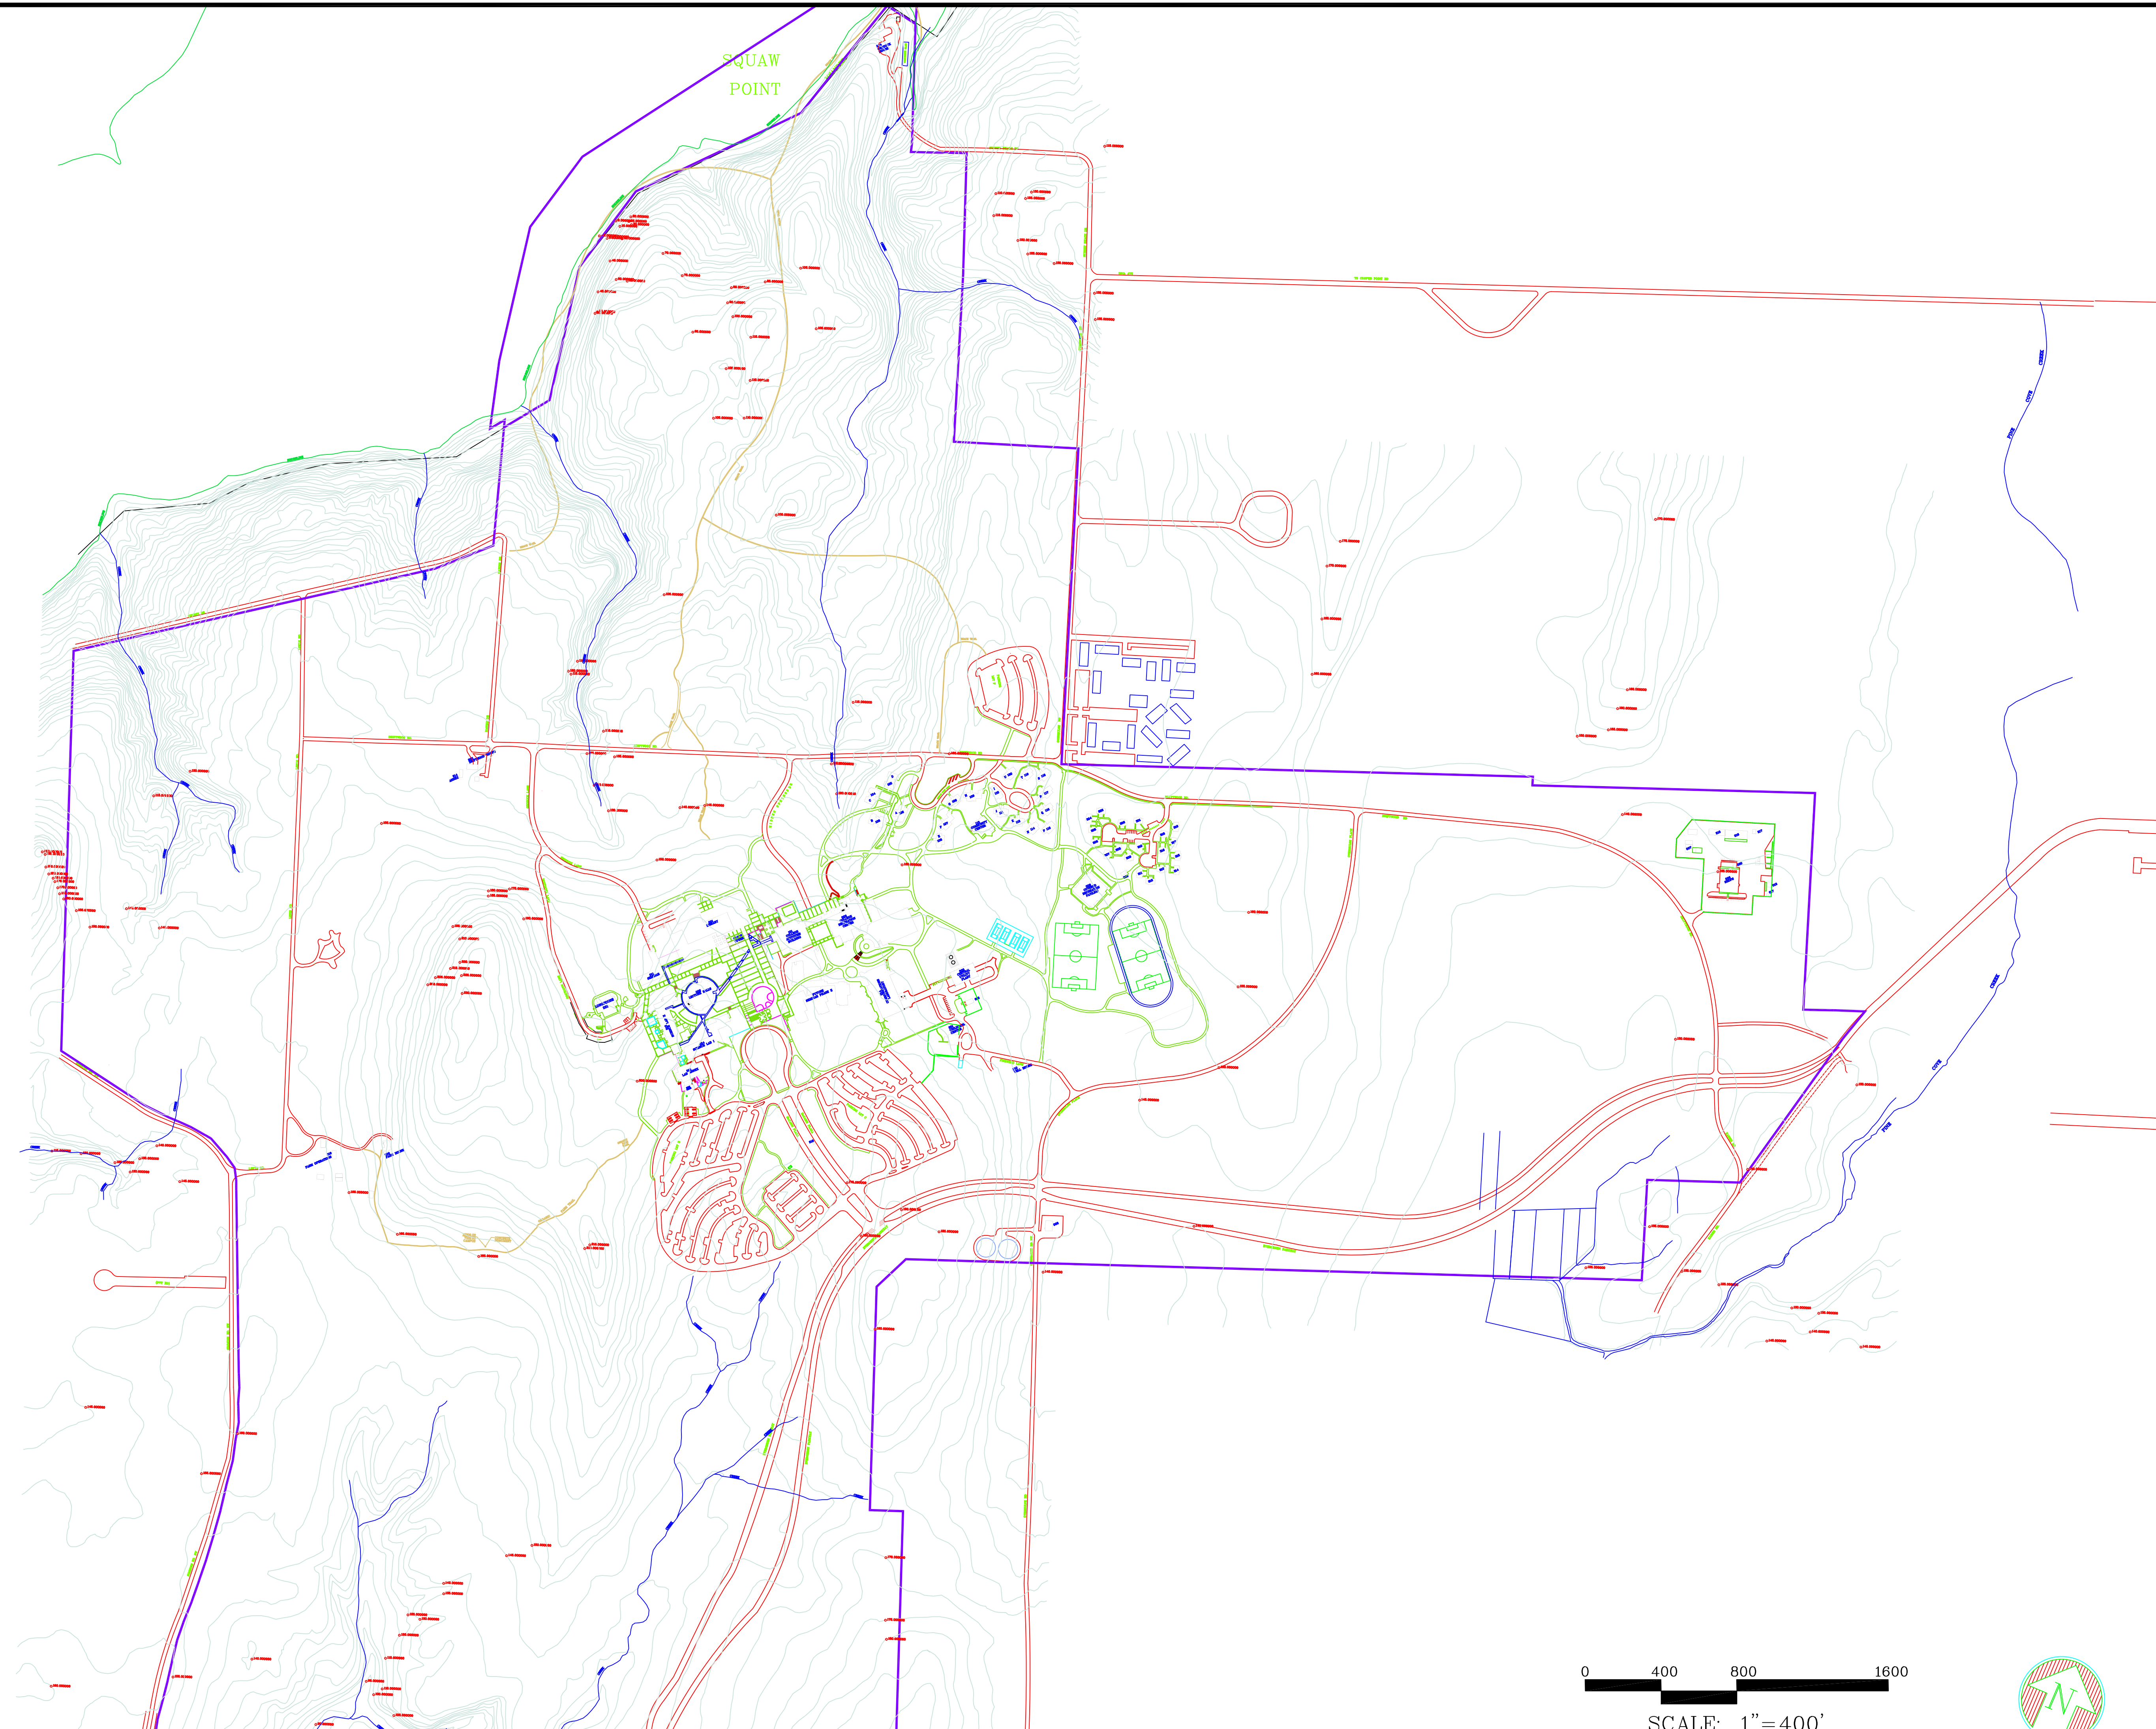

SQUAW
POINT

SCALE: 1"=400'