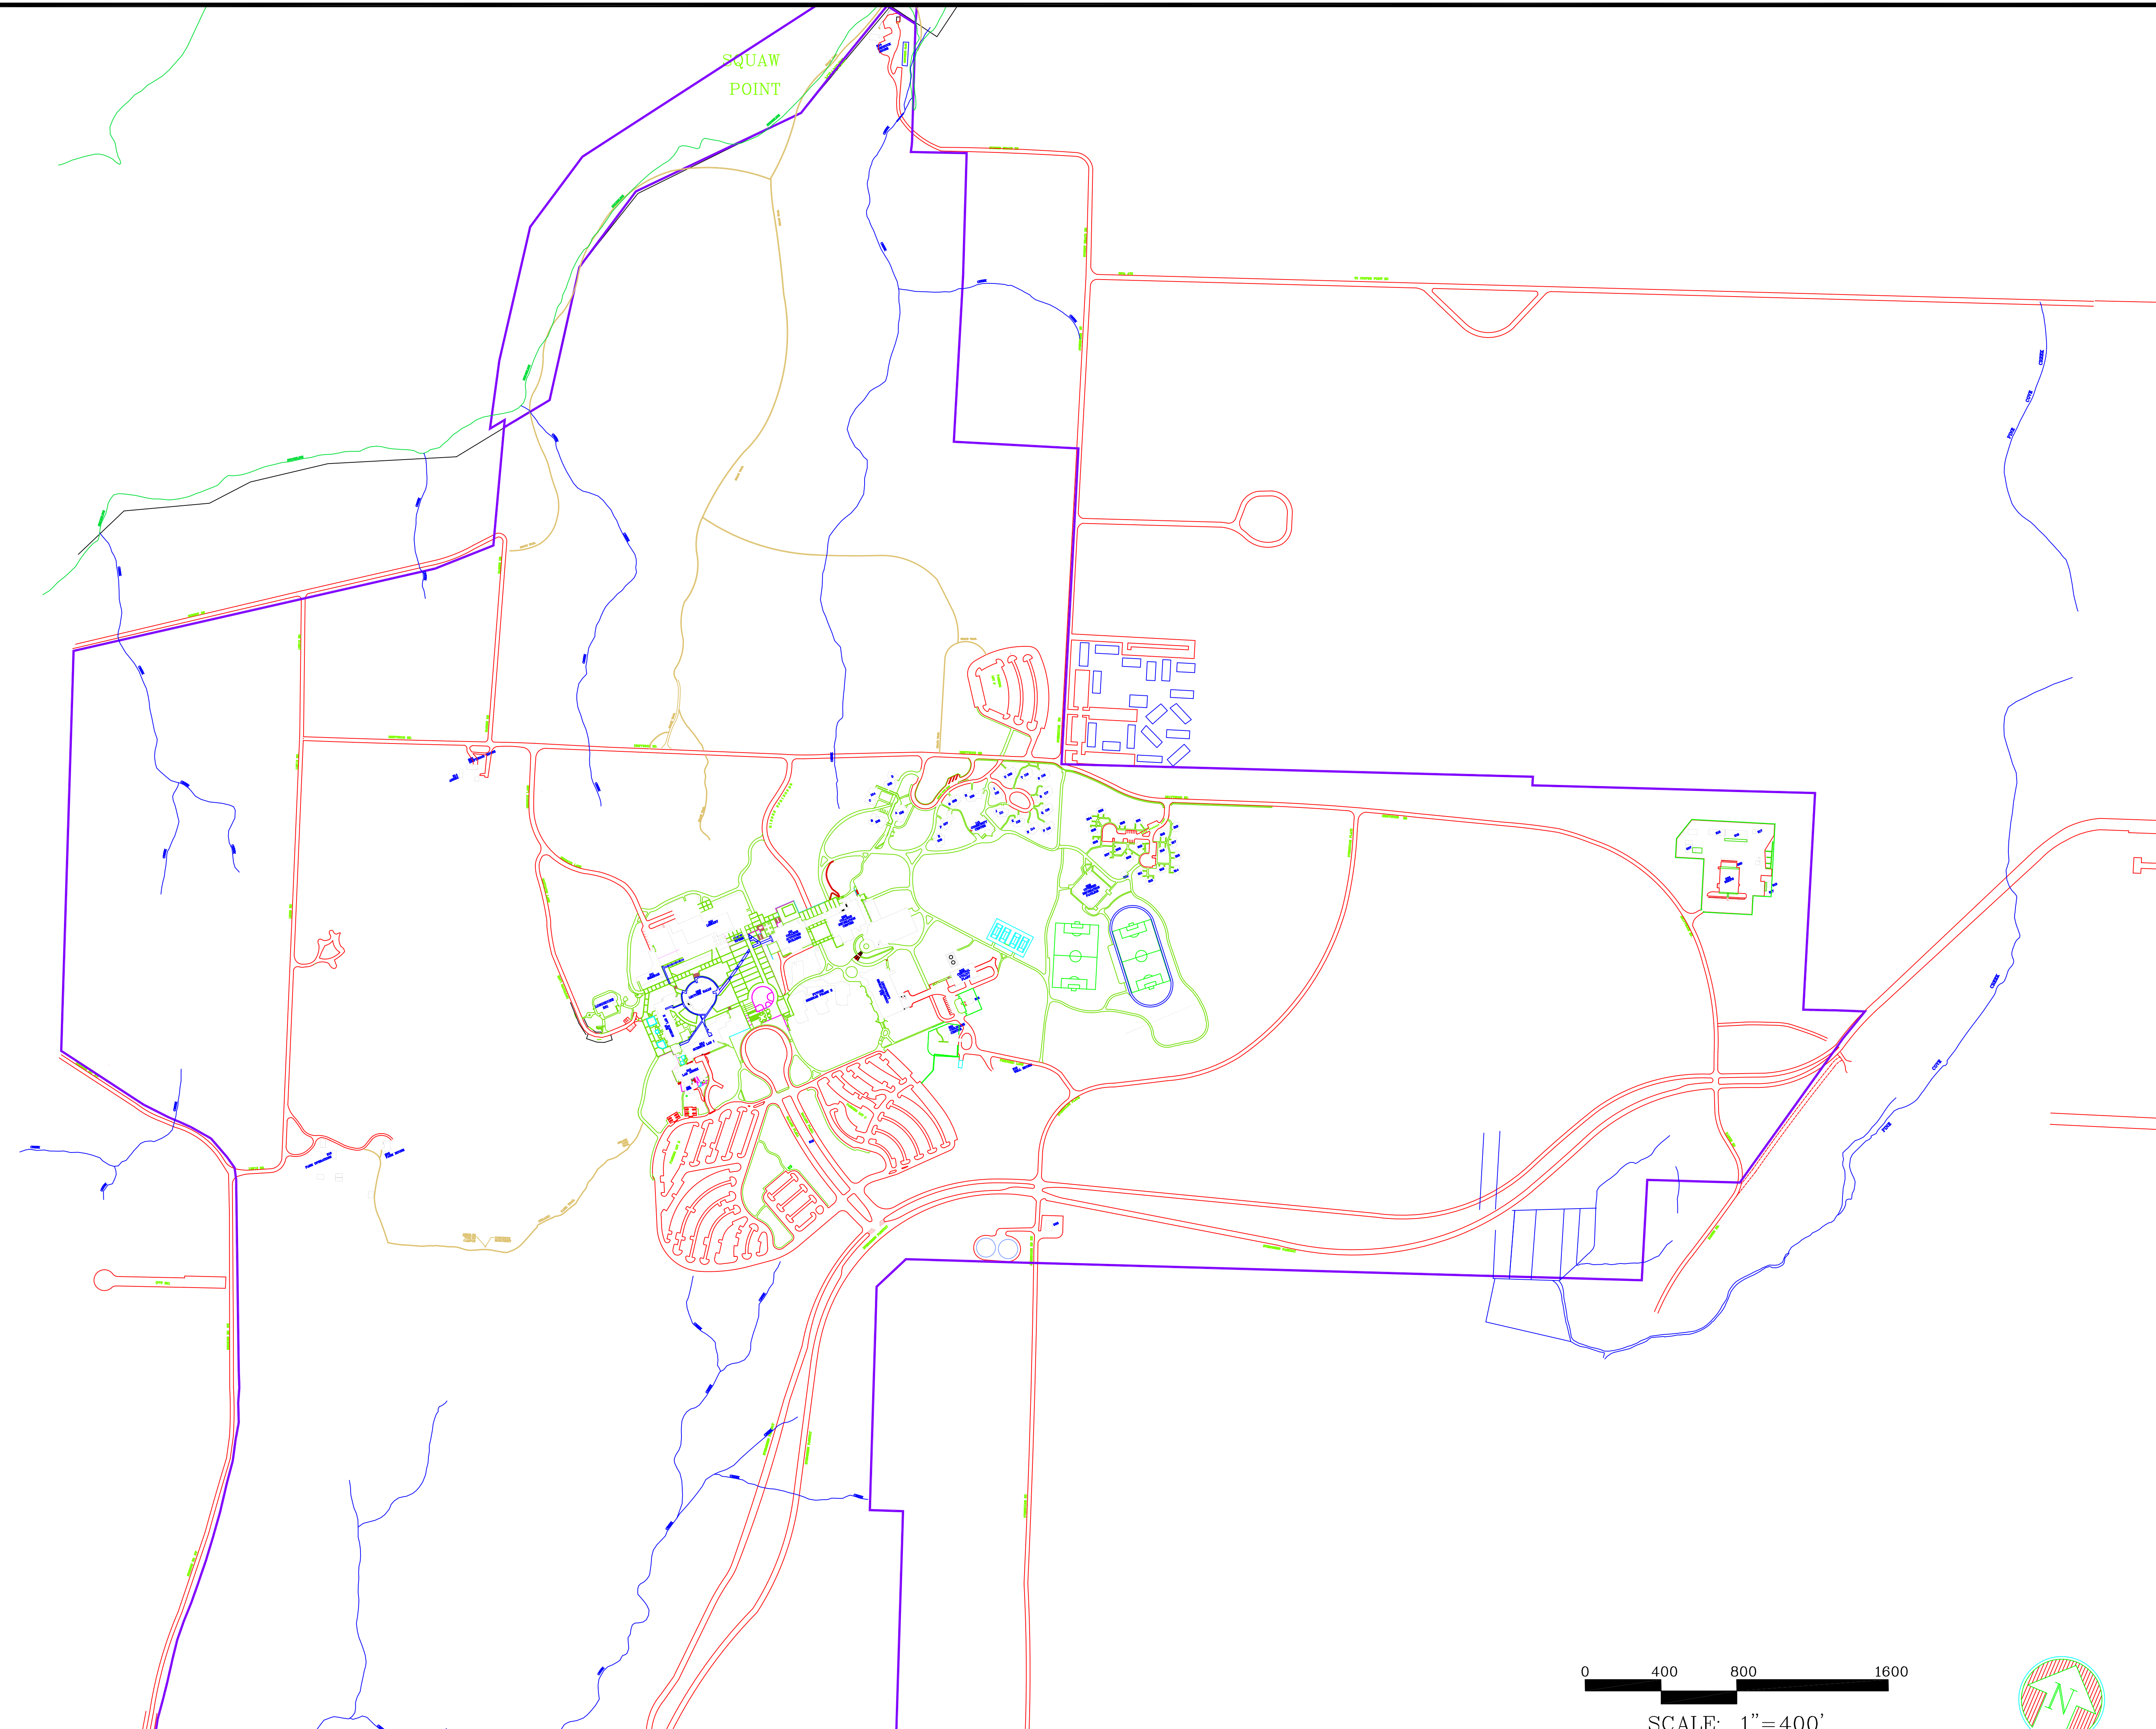

SQUAW  
POINT

SCALE: 1" = 400'